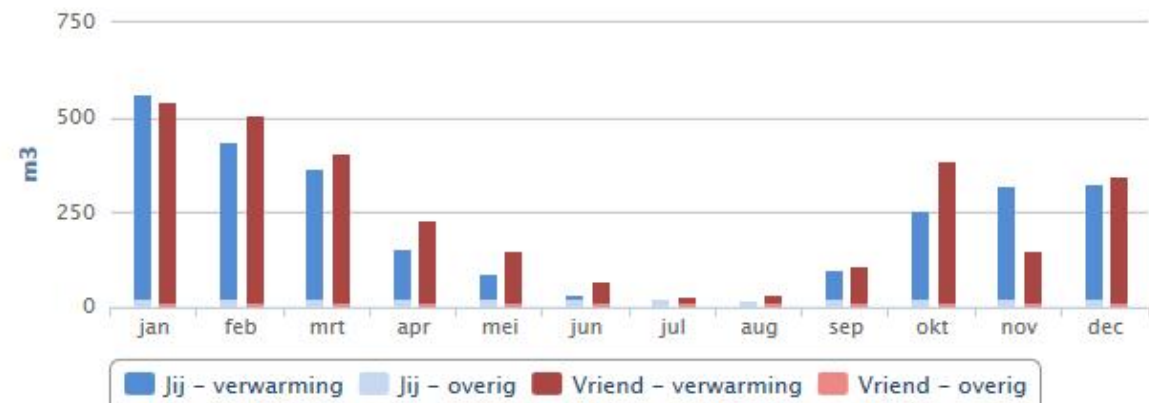

Aanbeveling:
Vergelijk je
gasverbruik met
anderen op
www.mindergas.nl

Vergelijk met vriend

<https://www.mindergas.nl/>

Vergelijk de periode van 1 jan t/m 31 dec beginnend in jaar 2015

met vriend

Vergelijken

De geselecteerde periode wordt automatisch ingekort tot die periode waarin voor jou en jouw vriend gasverbruiksgegevens beschikbaar zijn.

Gasverbruik

Periode: 1 jan 2015 t/m 31 dec 2015

	Jij	Vriend	
Verwarming	2.410,58 m3	2.793,36 m3	
Overig	290,42 m3	179,95 m3	
Totaal	2.701,00 m3	2.973,31 m3	>> 9,2 % minder verbruik
Per gewogen graaddag	0,905 m3/graaddag	1,05 m3/graaddag	
Aantal gewogen graaddagen	2.664	2.664	

Gasverbruik

Avocadohof, Eindhoven