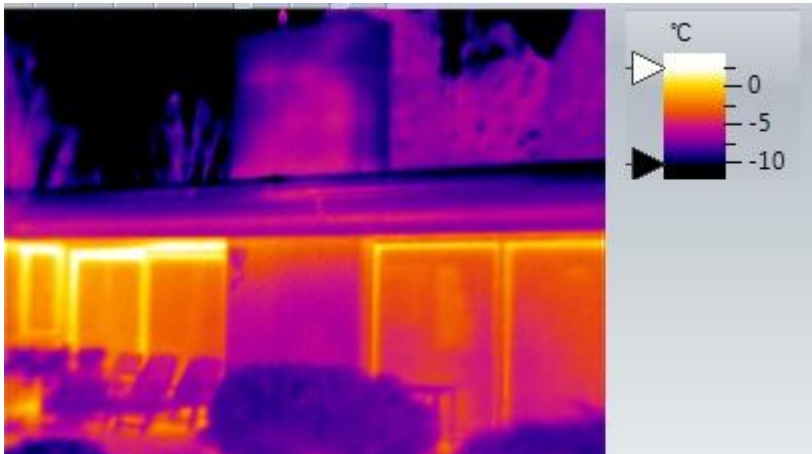

Maasland, Son

- Schoorsteen geïsoleerd door Pluimers

Met isolatie

Zonder isolatie (buren)

Aanbeveling:
Vergelijk je
gasverbruik met
anderen op
www.mindergas.nl

Vergelijk met vriend

<https://www.mindergas.nl/>