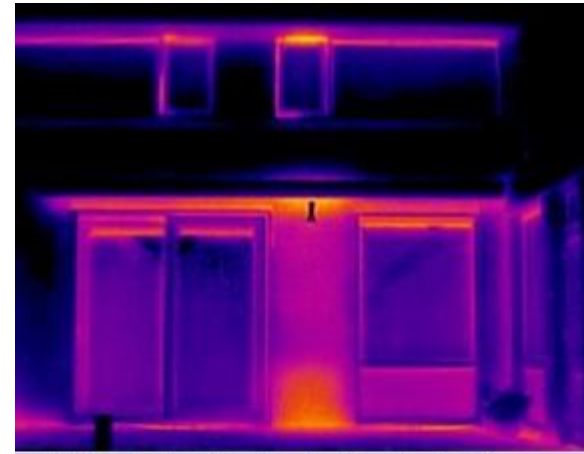

Energie café SonEnergie

7 december 2016

Son

Luc.R.Kruger@Gmail.com

Graafschappad, Son

Maatregelen mbt gasverbruik Graafschappad

- 1975 Spouwmuren
Tempex (vloeren, daken, borstwering)
- 1995 Dubbel glas (HR+) & HR Combi-CV-ketel
- 2013/5 Nieuw pannendak met SF19-folie
- 2013/9 Kunststof kozijnen met HR++ achter
- 2015/3 Spouwmuurisolatie – ISOwool Pluimers
- 2016/2 CV-ketel (Nefit Trendline HCR30/CW5)