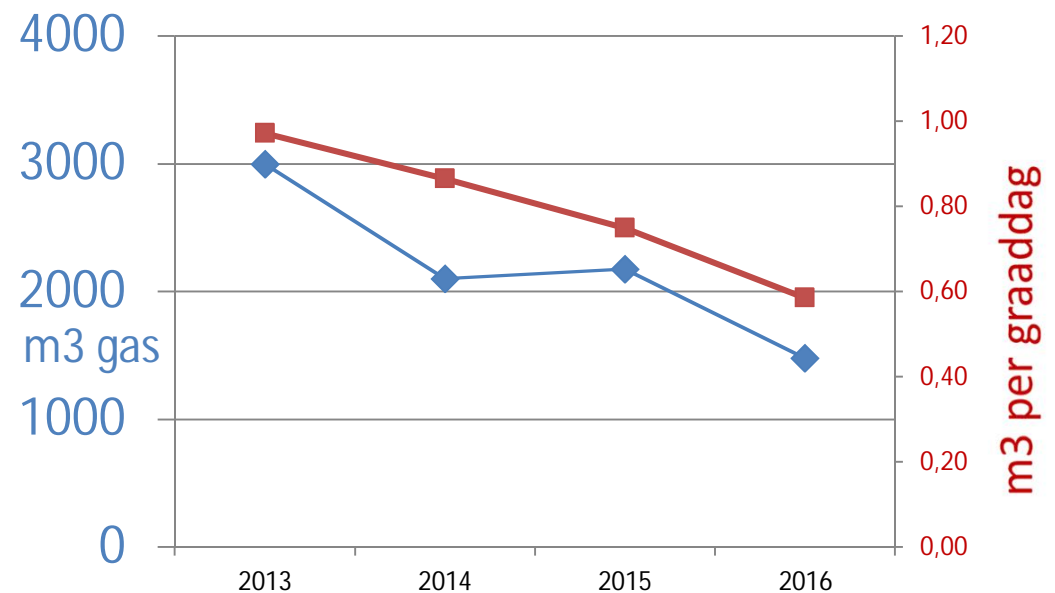

Graafschappad:
40% besparing*) door
na-isolatie & cv tov
2013

2016 0,60m³/gr.dag
tov

2013 0,97m³/gr.dag

*) weerseffect gecompenseerd mbv
graaddagen, zie mindergas.nl