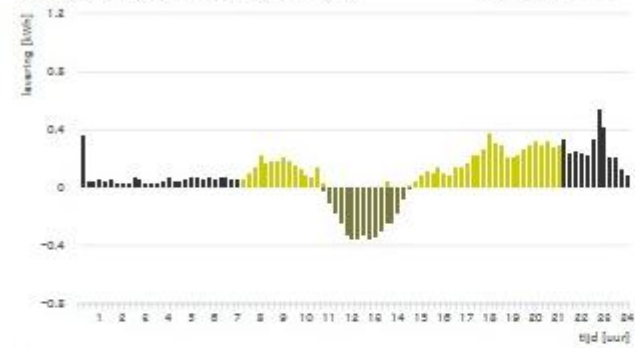

Vergelijk de periode van 1 jan t/m 31 dec beginnend in jaar 2015

met vriend

Vergelijken

De geselecteerde periode wordt automatisch ingekort tot die periode waarin voor jou en jouw vriend gasverbruiksgegevens beschikbaar zijn.

Gasverbruik

Avocadohof, Eindhoven

Meet je dag (week/maand) verbruik op Slimmemeterportal.nl

SlimmemeterPortal.nl

Op deze pagina treft u een overzicht aan van uw energieverbruik van elektriciteit en gas per dag, maand en jaar. Inzicht in uw energiekosten maakt het namelijk gemakkelijker om energie te besparen.

Laten we het eens leuk maken.

Levering/Teruglevering maandag 5 december 2016

Elektriciteit

Levering

normaaltarief	€ 1,58	7,81 kWh
laagtarief	€ 0,94	5,10 kWh
Totaal	€ 2,52	12,91 kWh

Teruglevering

normaaltarief	€ 0,74	3,64 kWh
laagtarief	€ 0,00	0,00 kWh
Totaal	€ 0,74	3,64 kWh

Totaal

€ 1,78	9,27 kWh
---------------	-----------------

Sluimerverbruik

155 Watt		
normaaltarief	€ 0,44	2,17 kWh
laagtarief	€ 0,29	1,55 kWh
Totaal	€ 0,73	3,72 kWh

Avocadohof, Eindhoven

📊

Vragen?