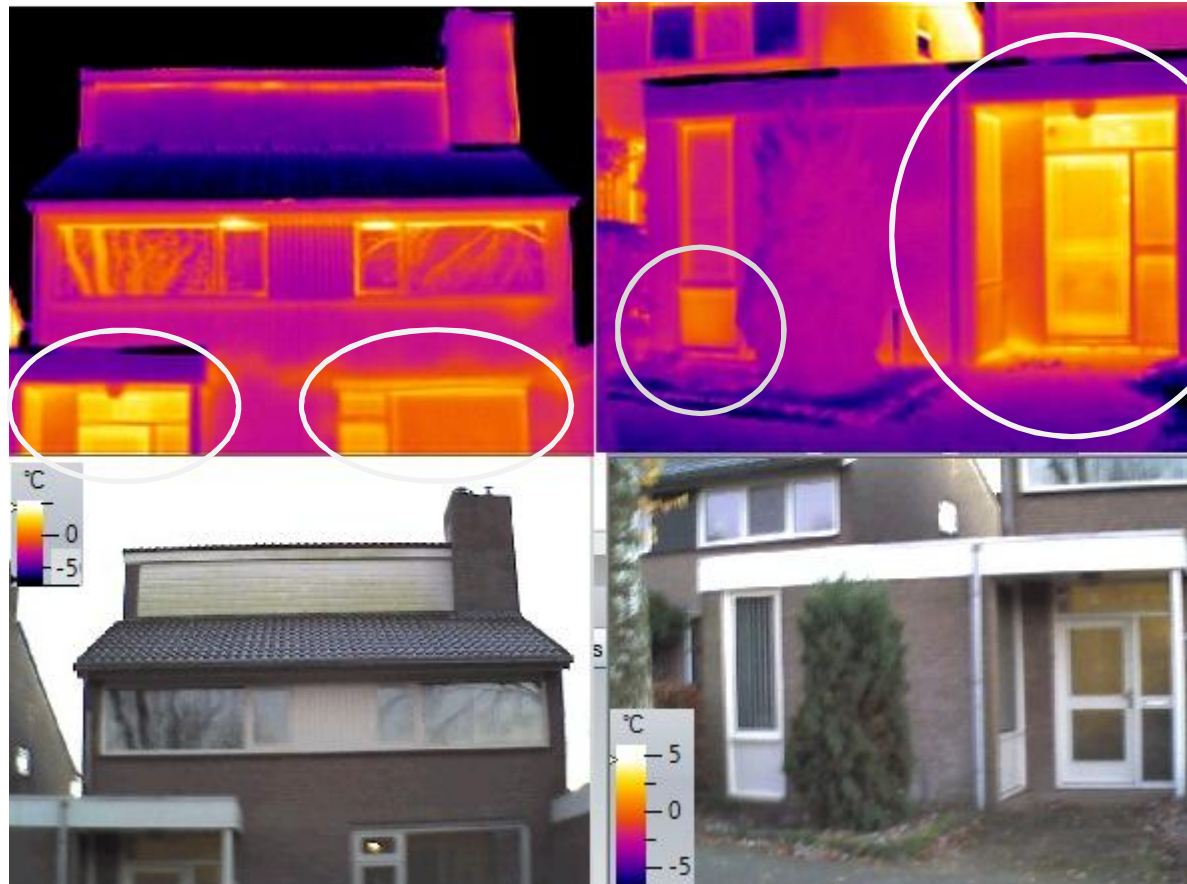

Graafschappad:
40% besparing*) door
na-isolatie & cv tov
2013

2016 0,60m³/gr.dag
tov

2013 0,97m³/gr.dag

*) weerseffect gecompenseerd mbv
graaddagen, zie mindergas.nl

Graafschappad, Son – opties ter verdere verbetering