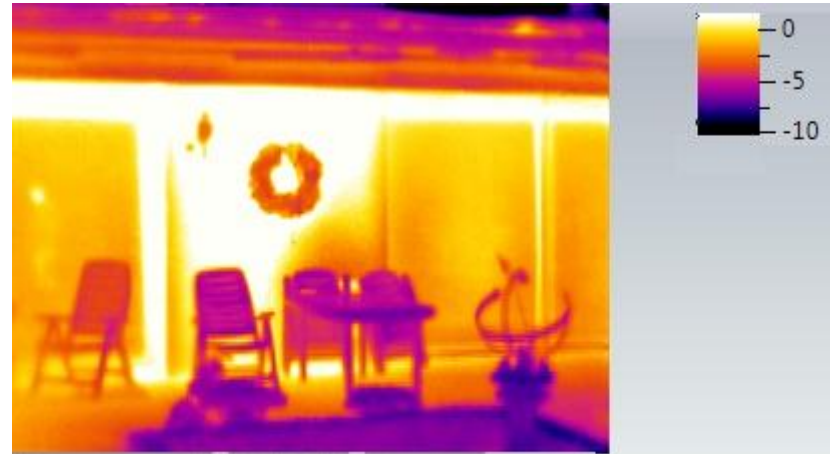

Maasland, Son

- Schoorsteen geïsoleerd door Pluimers

Met isolatie

Zonder isolatie (buren)

Aanbeveling:
Vergelijk je
gasverbruik met
anderen op
www.mindergas.nl

Vergelijk met vriend

<https://www.mindergas.nl/>