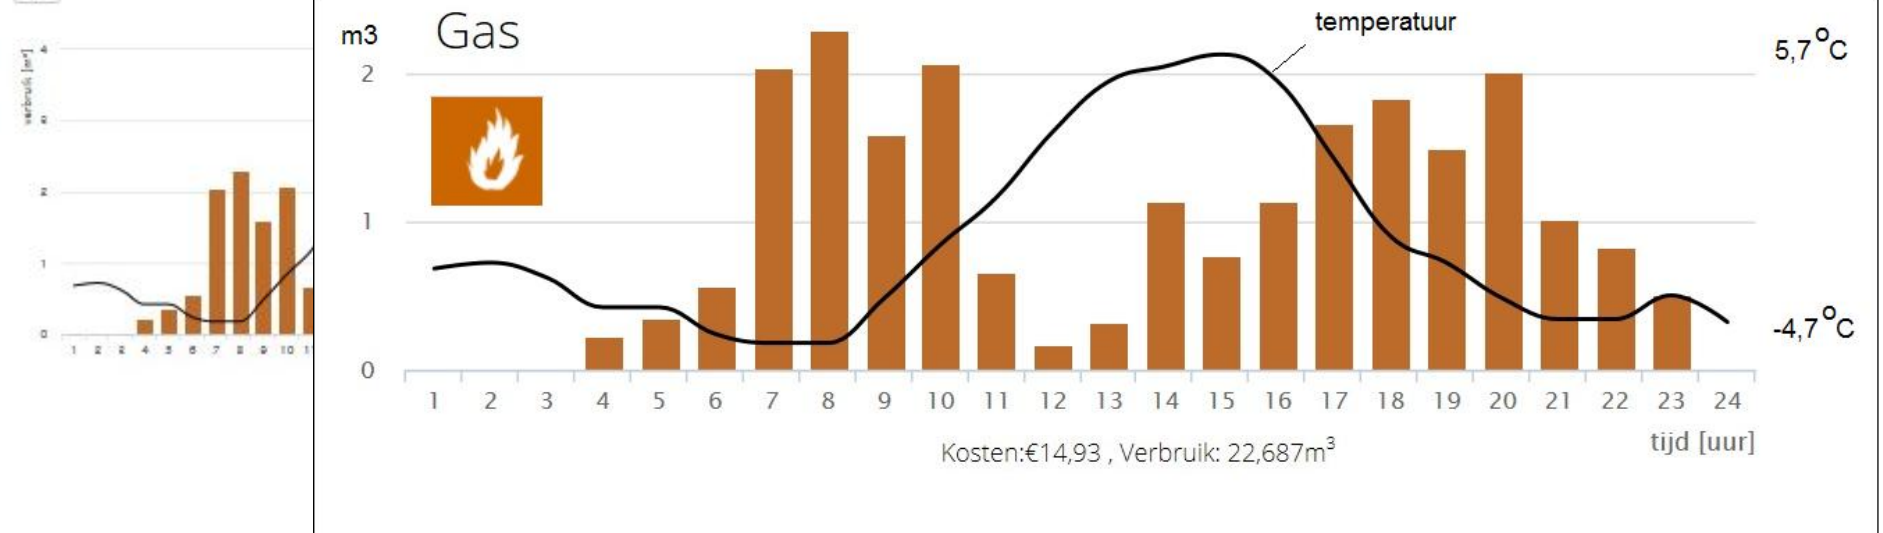

Totaal

€ 1,78	9,27 kWh
---------------	-----------------

Sluimerverbruik

155 Watt		
normaaltarief	€ 0,44	2,17 kWh
laagtarief	€ 0,29	1,55 kWh
Totaal	€ 0,73	3,72 kWh

Avocadohof, Eindhoven

📊

Vragen?